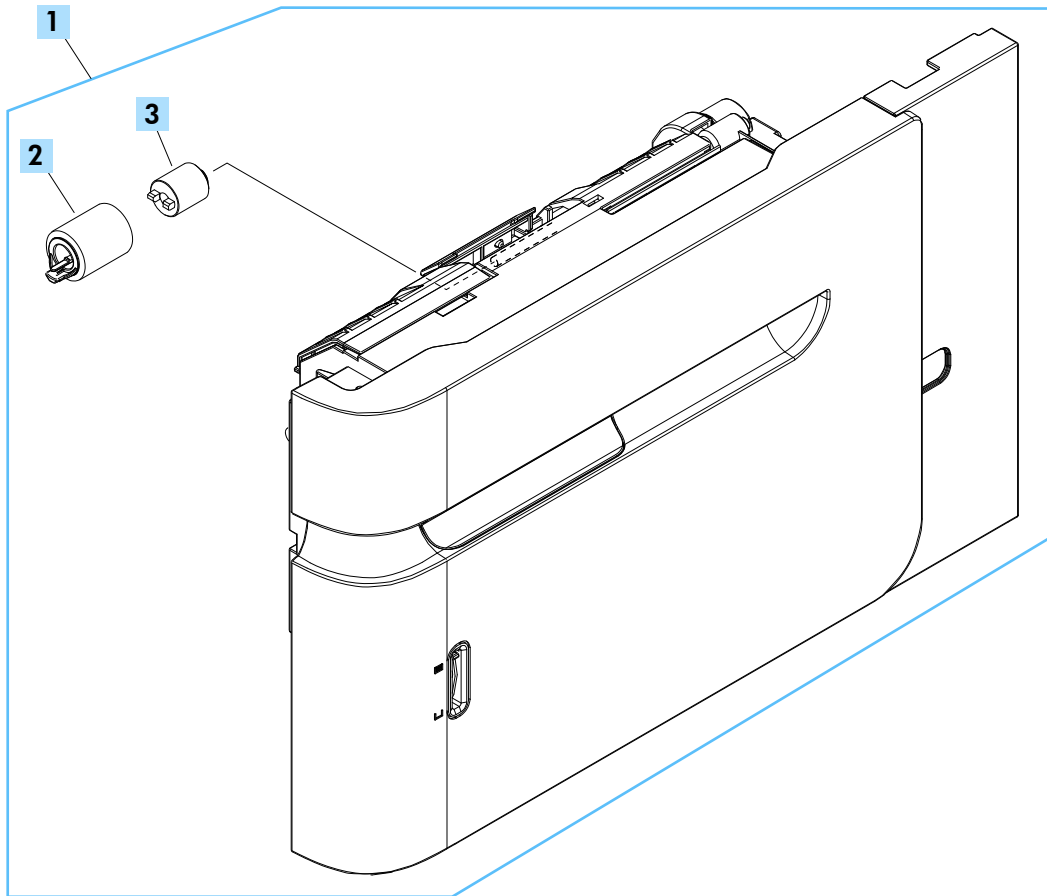

## Front door assembly (1x1500)

Figure 4-22 Front door assembly (1x1500)

**Table 4-23 Front door assembly (1x1500)**

<b>Ref</b>	<b>Description</b>	<b>Part number</b>	<b>Qty</b>
1	Front door assembly (1x1500)	RM1-5255-020CN	1
2	Roller, paper feed assembly (1x1500)	RM1-0037-020CN	1
3	Torque limiter (1x1500)	RC2-5771-000CN	1